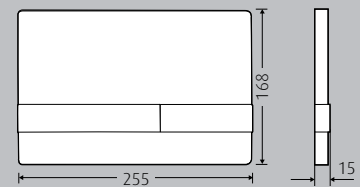

WimTec® Betätigungsplatten

Glas schwarz

Edelstahl
Werkstoff 1.4301

Matt chrom

WimTec OCEAN T2

Maße in mm

- 2-Mengen WC-Betätigungsplatte passend für Spülkasten WimTec SLK
- Massive Betätigungstasten aus verchromtem Messing
- Verschiedenste Varianten zur individuellen Badgestaltung

WimTec CANTO

- 2-Mengen WC-Betätigungsplatte passend für Spülkasten WimTec SLK
- Zur werkzeuglosen Montage geeignet
- Modernes Design für anspruchsvolle Sanitärräume

	Bezeichnung	Material	Art.Nr.
	WimTec OCEAN T2 2-Mengen WC-Betätigungsplatte für Spülkasten WimTec SLK. Lieferumfang: 2-Mengen-Drückerplatte aus Glas oder Stein, Einbaurahmen aus Kunststoff verchromt, massive Drücker aus verchromtem Messing, Montagerahmen und Befestigungsmaterial.	Glas weiß	109 375
		Glas mint	109 382
		Glas schwarz	109 399
		Schiefer	109 412
	WimTec PROOF T2 2-Mengen WC-Betätigungsplatte für Spülkasten WimTec SLK. Lieferumfang: 2-Mengen-Drückerplatte aus Edelstahl (Werkstoff 1.4301), Einbaurahmen aus Kunststoff verchromt, massive Drücker aus verchromtem Messing, Montagerahmen und Befestigungsmaterial.	Edelstahl	118 162
	WimTec CANTO 2-Mengen WC-Betätigungsplatte für Spülkasten WimTec SLK. Lieferumfang: 2-Mengen-Drückerplatte aus Kunststoff, Montagerahmen und Befestigungsmaterial.	Weiß	108 774
		Glanz chrom	108 798
		Matt chrom	108 781
		Weiß/Matt chrom	108 804