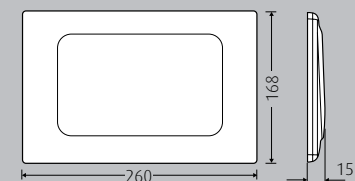

WimTec EDGE

- 1-Mengen WC-Betätigungsplatte passend für Spülkasten WimTec SLK
- Robuste Ausführung in Edelstahl

WC

Bezeichnung

Material

Art.Nr.

WimTec VELA
2-Mengen WC-Betätigungsplatte für Spülkasten WimTec SLK.
Lieferumfang: 2-Mengen-Drückerplatte aus Kunststoff in Weiß oder verchromt, Montagerahmen und Befestigungsmaterial.