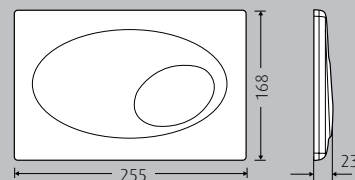

WimTec VELA

Maße in mm

- 2-Mengen WC-Betätigungsplatte passend für Spülkasten WimTec SLK
- In den Oberflächen Weiß, Glanz chrom und Matt chrom erhältlich

WimTec VELA Start/Stop

- Start/Stop WC-Betätigungsplatte passend für Spülkasten WimTec SLK

WimTec EDGE

- 1-Mengen WC-Betätigungsplatte passend für Spülkasten WimTec SLK
- Robuste Ausführung in Edelstahl

WC

Bezeichnung

Material

Art.Nr.

WimTec VELA
2-Mengen WC-Betätigungsplatte für Spülkasten WimTec SLK.
Lieferumfang: 2-Mengen-Drückerplatte aus Kunststoff in Weiß oder verchromt, Montagerahmen und Befestigungsmaterial.

Weiß 400 083
Glanz chrom 400 175
Matt chrom 400 168

WimTec VELA – Start/Stop
1-Mengen WC-Betätigungsplatte für Spülkasten WimTec SLK.
Lieferumfang: 1-Mengen-Drückerplatte aus Kunststoff in Weiß, Montagerahmen und Befestigungsmaterial.

Weiß 116 120

WimTec EDGE – Start/Stop
1-Mengen WC-Betätigungsplatte für Spülkasten WimTec SLK.
Lieferumfang: 1-Mengen Drückerplatte aus Edelstahl (Werkstoff 1.4301), Montagerahmen und Befestigungsmaterial.

Edelstahl 400 236

Montageelement WimTec FIX WC - SLK siehe ab Seite 134.