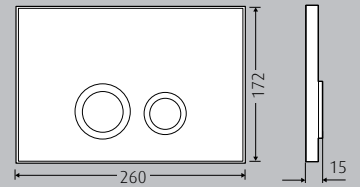

WimTec® Betätigungsplatten

Glas schwarz

Edelstahl
Werkstoff 1.4301

Matt chrom

WimTec OCEAN T2

Maße in mm

- 2-Mengen WC-Betätigungsplatte passend für Spülkasten WimTec SLK
- Massive Betätigungstasten aus verchromtem Messing
- Verschiedenste Varianten zur individuellen Badgestaltung

WimTec CANTO

- 2-Mengen WC-Betätigungsplatte passend für Spülkasten WimTec SLK
- Zur werkzeuglosen Montage geeignet
- Modernes Design für anspruchsvolle Sanitärräume

	Bezeichnung	Material	Art.Nr.
	WimTec OCEAN T2 2-Mengen WC-Betätigungsplatte für Spülkasten WimTec SLK. Lieferumfang: 2-Mengen-Drückerplatte aus Glas oder Stein, Einbaurahmen aus Kunststoff verchromt, massive Drücker aus verchromtem Messing, Montagerahmen und Befestigungsmaterial.	Glas weiß	109 375
		Glas mint	109 382
		Glas schwarz	109 399
		Schiefer	109 412
	WimTec PROOF T2 2-Mengen WC-Betätigungsplatte für Spülkasten WimTec SLK. Lieferumfang: 2-Mengen-Drückerplatte aus Edelstahl (Werkstoff 1.4301), Einbaurahmen aus Kunststoff verchromt, massive Drücker aus verchromtem Messing, Montagerahmen und Befestigungsmaterial.	Edelstahl	118 162
	WimTec CANTO 2-Mengen WC-Betätigungsplatte für Spülkasten WimTec SLK. Lieferumfang: 2-Mengen-Drückerplatte aus Kunststoff, Montagerahmen und Befestigungsmaterial.	Weiß	108 774
		Glanz chrom	108 798
		Matt chrom	108 781
		Weiß/Matt chrom	108 804