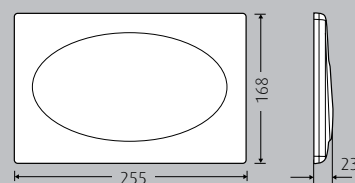

WimTec VELA Start/Stop

- Start/Stop WC-Betätigungsplatte passend für Spülkasten WimTec SLK