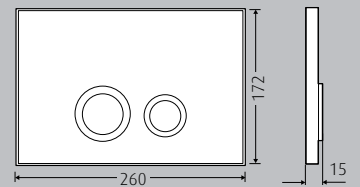

WimTec® Betätigungsplatten

Glas schwarz

Edelstahl
Werkstoff 1.4301

Matt chrom

WimTec OCEAN T2

Maße in mm

- 2-Mengen WC-Betätigungsplatte passend für Spülkasten WimTec SLK
- Massive Betätigungstasten aus verchromtem Messing
- Verschiedenste Varianten zur individuellen Badgestaltung

WimTec CANTO

- 2-Mengen WC-Betätigungsplatte passend für Spülkasten WimTec SLK
- Zur werkzeuglosen Montage geeignet
- Modernes Design für anspruchsvolle Sanitärräume

	Bezeichnung	Material	Art.Nr.
	WimTec OCEAN T2 2-Mengen WC-Betätigungsplatte für Spülkasten WimTec SLK. Lieferumfang: 2-Mengen-Drückerplatte aus Glas oder Stein, Einbaurahmen aus Kunststoff verchromt, massive Drücker aus verchromtem Messing, Montagerahmen und Befestigungsmaterial.	Glas weiß	109 375
		Glas mint	109 382
		Glas schwarz	109 399
		Schiefer	109 412
	WimTec PROOF T2 2-Mengen WC-Betätigungsplatte für Spülkasten WimTec SLK. Lieferumfang: 2-Mengen-Drückerplatte aus Edelstahl (Werkstoff 1.4301), Einbaurahmen aus Kunststoff verchromt, massive Drücker aus verchromtem Messing, Montagerahmen und Befestigungsmaterial.	Edelstahl	118 162
	WimTec CANTO 2-Mengen WC-Betätigungsplatte für Spülkasten WimTec SLK. Lieferumfang: 2-Mengen-Drückerplatte aus Kunststoff, Montagerahmen und Befestigungsmaterial.	Weiß	108 774
		Glanz chrom	108 798
		Matt chrom	108 781
		Weiß/Matt chrom	108 804

Montageelement WimTec FIX WC - SLK siehe Seite 134.

Matt chrom

Weiß

Glanz chrom

Weiß

Edelstahl
Werkstoff 1.4301

WimTec VELA

Maße in mm

WimTec EDGE

- 1-Mengen WC-Betätigungsplatte passend für Spülkasten WimTec SLK
- Robuste Ausführung in Edelstahl

WC

Bezeichnung

Material

Art.Nr.

WimTec VELA
2-Mengen WC-Betätigungsplatte für Spülkasten WimTec SLK.
Lieferumfang: 2-Mengen-Drückerplatte aus Kunststoff in Weiß oder verchromt, Montagerahmen und Befestigungsmaterial.