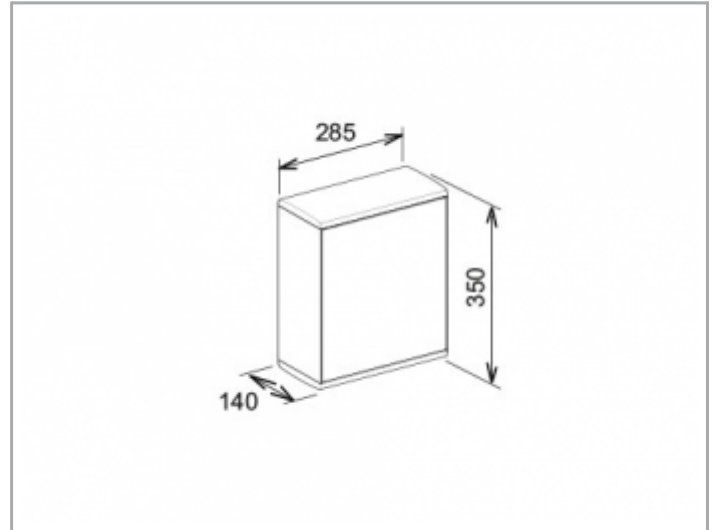

Collection Moll
12785010100 Papiertuchspender

PRODUKT

ZEICHNUNG

PRODUKTBESCHREIBUNG

mit Spiegeltür

OBERFLÄCHE

Aluminium silber-eloxiert (E6 EV1)/weiß (RAL 9003)

AUSSCHREIBUNGSTEXT

KEUCO COLLECTION MOLL Papiertuchspender 12785010100
Papiertuchspender aus silber-eloxiertem Aluminium mit verspiegelter
Drehtür,
Türanschlag links, Schwenkbereich ca. 280 mm, max. ca. 95°,
zur Wandmontage, Kunststoffdeckel und Entnahmeboden aus mattem
Kunststoff,
weiß, RAL 9003
Gesamttiefe bei geöffneter Tür 410 mm
für gefalzte Papierhandtücher
mit einer Länge bis max. 250 mm und
einer Breite von 100 - 120 mm
Höhe 350 mm, Breite 285 mm Ausladung 140 mm
Der Papiertuchhalter wird verdeckt angebracht
Lieferung inkl. korrosionsfreiem Befestigungsmaterial