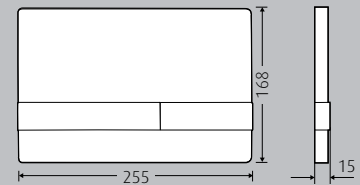

Glanz chrom

Weiß/Matt chrom

WimTec OCEAN T2

Maße in mm

- 2-Mengen WC-Betätigungsplatte passend für Spülkasten WimTec SLK
- Massive Betätigungstasten aus verchromtem Messing
- Verschiedenste Varianten zur individuellen Badgestaltung

WimTec CANTO

- 2-Mengen WC-Betätigungsplatte passend für Spülkasten WimTec SLK
- Zur werkzeuglosen Montage geeignet
- Modernes Design für anspruchsvolle Sanitärräume

	Bezeichnung	Material	Art.Nr.
	WimTec OCEAN T2 2-Mengen WC-Betätigungsplatte für Spülkasten WimTec SLK. Lieferumfang: 2-Mengen-Drückerplatte aus Glas oder Stein, Einbaurahmen aus Kunststoff verchromt, massive Drücker aus verchromtem Messing, Montagerahmen und Befestigungsmaterial.	Glas weiß	109 375
		Glas mint	109 382
		Glas schwarz	109 399
		Schiefer	109 412
	WimTec PROOF T2 2-Mengen WC-Betätigungsplatte für Spülkasten WimTec SLK. Lieferumfang: 2-Mengen-Drückerplatte aus Edelstahl (Werkstoff 1.4301), Einbaurahmen aus Kunststoff verchromt, massive Drücker aus verchromtem Messing, Montagerahmen und Befestigungsmaterial.	Edelstahl	118 162
	WimTec CANTO 2-Mengen WC-Betätigungsplatte für Spülkasten WimTec SLK. Lieferumfang: 2-Mengen-Drückerplatte aus Kunststoff, Montagerahmen und Befestigungsmaterial.	Weiß	108 774
		Glanz chrom	108 798
		Matt chrom	108 781
		Weiß/Matt chrom	108 804