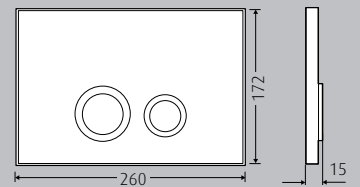

Glanz chrom

Weiß/Matt chrom

WimTec OCEAN T2

Maße in mm

- 2-Mengen WC-Betätigungsplatte passend für Spülkasten WimTec SLK
- Massive Betätigungstasten aus verchromtem Messing
- Verschiedenste Varianten zur individuellen Badgestaltung

WimTec CANTO

- 2-Mengen WC-Betätigungsplatte passend für Spülkasten WimTec SLK
- Zur werkzeuglosen Montage geeignet
- Modernes Design für anspruchsvolle Sanitärräume

	Bezeichnung	Material	Art.Nr.
	WimTec OCEAN T2 2-Mengen WC-Betätigungsplatte für Spülkasten WimTec SLK. Lieferumfang: 2-Mengen-Drückerplatte aus Glas oder Stein, Einbaurahmen aus Kunststoff verchromt, massive Drücker aus verchromtem Messing, Montagerahmen und Befestigungsmaterial.	Glas weiß	109 375
		Glas mint	109 382
		Glas schwarz	109 399
		Schiefer	109 412
	WimTec PROOF T2 2-Mengen WC-Betätigungsplatte für Spülkasten WimTec SLK. Lieferumfang: 2-Mengen-Drückerplatte aus Edelstahl (Werkstoff 1.4301), Einbaurahmen aus Kunststoff verchromt, massive Drücker aus verchromtem Messing, Montagerahmen und Befestigungsmaterial.	Edelstahl	118 162
	WimTec CANTO 2-Mengen WC-Betätigungsplatte für Spülkasten WimTec SLK. Lieferumfang: 2-Mengen-Drückerplatte aus Kunststoff, Montagerahmen und Befestigungsmaterial.	Weiß	108 774
		Glanz chrom	108 798
		Matt chrom	108 781
		Weiß/Matt chrom	108 804