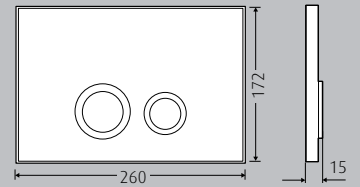

Glanz chrom

Weiß/Matt chrom

WimTec OCEAN T2

Maße in mm

- 2-Mengen WC-Betätigungsplatte passend für Spülkasten WimTec SLK
- Massive Betätigungstasten aus verchromtem Messing
- Verschiedenste Varianten zur individuellen Badgestaltung

WimTec CANTO

- 2-Mengen WC-Betätigungsplatte passend für Spülkasten WimTec SLK
- Zur werkzeuglosen Montage geeignet
- Modernes Design für anspruchsvolle Sanitärräume

	Bezeichnung	Material	Art.Nr.
	WimTec OCEAN T2 2-Mengen WC-Betätigungsplatte für Spülkasten WimTec SLK. Lieferumfang: 2-Mengen-Drückerplatte aus Glas oder Stein, Einbaurahmen aus Kunststoff verchromt, massive Drücker aus verchromtem Messing, Montagerahmen und Befestigungsmaterial.	Glas weiß	109 375
		Glas mint	109 382
		Glas schwarz	109 399
		Schiefer	109 412
	WimTec PROOF T2 2-Mengen WC-Betätigungsplatte für Spülkasten WimTec SLK. Lieferumfang: 2-Mengen-Drückerplatte aus Edelstahl (Werkstoff 1.4301), Einbaurahmen aus Kunststoff verchromt, massive Drücker aus verchromtem Messing, Montagerahmen und Befestigungsmaterial.	Edelstahl	118 162
	WimTec CANTO 2-Mengen WC-Betätigungsplatte für Spülkasten WimTec SLK. Lieferumfang: 2-Mengen-Drückerplatte aus Kunststoff, Montagerahmen und Befestigungsmaterial.	Weiß	108 774
		Glanz chrom	108 798
		Matt chrom	108 781
		Weiß/Matt chrom	108 804