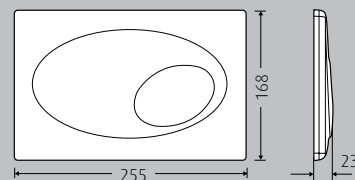

## WimTec VELA

Maße in mm

- 2-Mengen WC-Betätigungsplatte passend für Spülkasten WimTec SLK
- In den Oberflächen Weiß, Glanz chrom und Matt chrom erhältlich