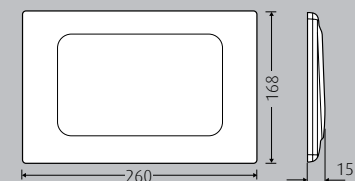

WimTec EDGE

- 1-Mengen WC-Betätigungsplatte passend für Spülkasten WimTec SLK
- Robuste Ausführung in Edelstahl