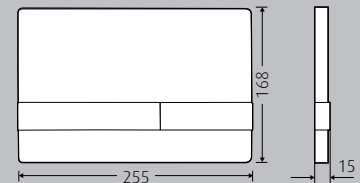

WimTec CANTO

- 2-Mengen WC-Betätigungsplatte passend für Spülkasten WimTec SLK
- Zur werkzeuglosen Montage geeignet
- Modernes Design für anspruchsvolle Sanitärräume