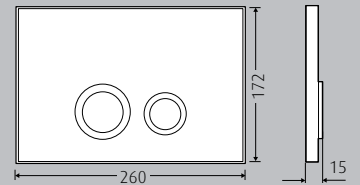

WimTec PROOF T2

- 2-Mengen WC-Betätigungsplatte passend für Spülkasten WimTec SLK
- Robuste Edelstahl-Ausführung speziell für den öffentlichen Bereich
- Massive Betätigungstasten aus verchromtem Messing