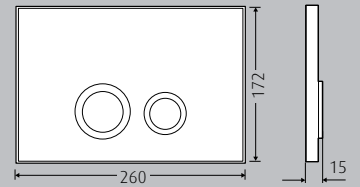

## WimTec OCEAN T2

Maße in mm

- 2-Mengen WC-Betätigungsplatte passend für Spülkasten WimTec SLK
- Massive Betätigungstasten aus verchromtem Messing
- Verschiedenste Varianten zur individuellen Badgestaltung