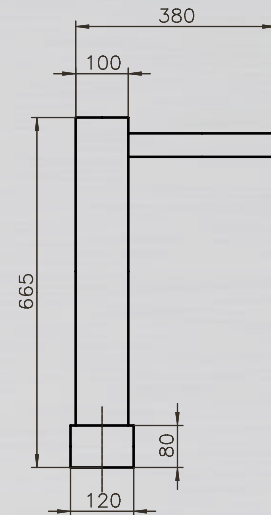

## PRODUKTINFORMATIONEN SCHWALLDUSCHE AQUARIUS:

Oberfläche geschliffen

Technische Änderungen vorbehalten.

MATERIAL: Edelstahl V4A geschliffen, Acrylglas 8 mm Stärke

HÖHE: ca. 665 mm

AUSLAUF: ca. 609 mm

BELEUCHTUNG: LED, inkl. Netzteil mit 3m Kabel, Controller und RGB Farbwahl (Fernbedienung)