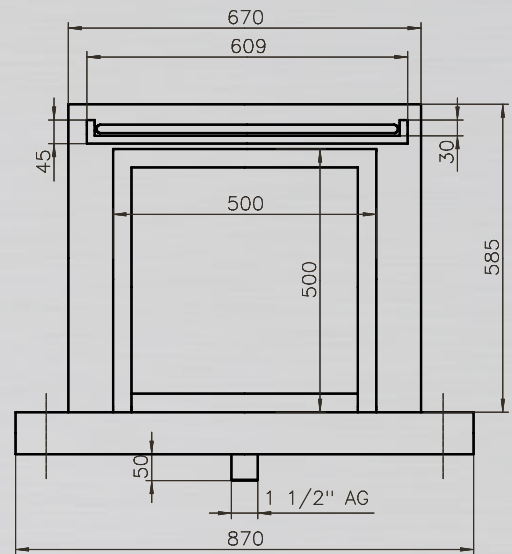

## PRODUKTINFORMATIONEN SCHWALLDUSCHE AQUARIUS:

Oberfläche geschliffen

Technische Änderungen vorbehalten.

MATERIAL: Edelstahl V4A geschliffen, Acrylglas 8 mm Stärke

HÖHE: ca. 665 mm

AUSLAUF: ca. 609 mm

BELEUCHTUNG: LED, inkl. Netzteil mit 3m Kabel, Controller und RGB Farbwahl (Fernbedienung)