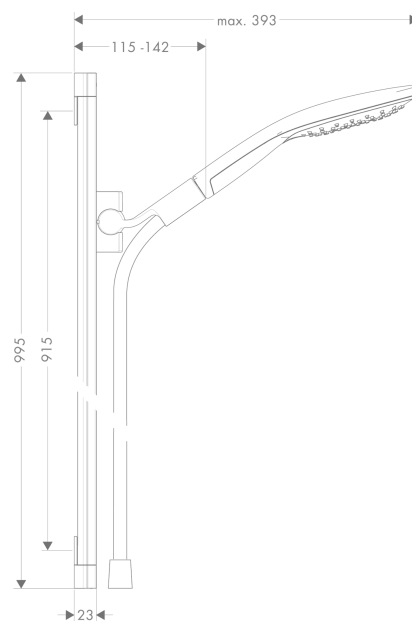

##### Merkmale

- Strahlart: Rain, CaresseAir, Mix
- komfortable Strahlartenumstellung durch Select-Taste
- Brausekopfgröße: 150 mm
- brauseseitiger Drehwirbel gegen lästiges Verdrehen des Brauseschlauches
- Neigungswinkel um 90° verstellbar, Schieber schwenkt nach links und rechts sowie oben und unten
- maximale Durchflussmenge (bei 3 bar): 16 l/min

#### Maßzeichnung