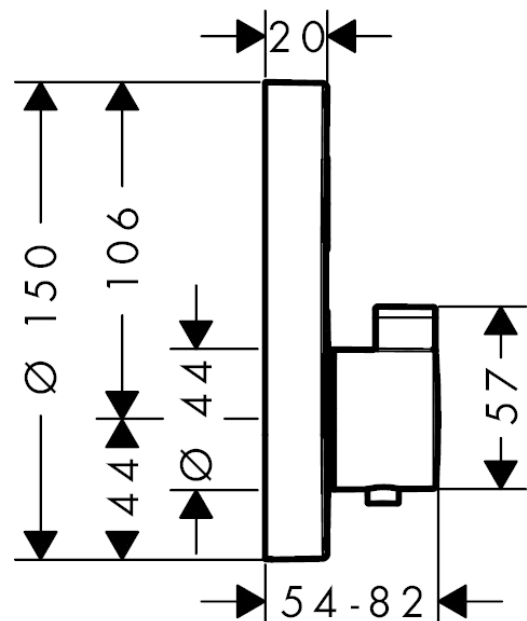

ShowerSelect S

Thermostat Unterputz für 1 Verbraucher

Oberflächen: **chrom** Artikelnummer: **15744000**

Beschreibung

Merkmale

- 1 Verbraucher
- komfortables Ein-/Ausschalten eines Verbrauchers durch Select-Button
- Thermostatkartusche zur Regelung der Temperatur, Select Ventil
- Sicherheitssperre bei 40° C
- Temperaturbegrenzung einstellbar
- Durchflussmenge Anschluss Handbrause (bei 3 bar): 26 l/min
- Betriebsdruck: min. 1 bar / max. 10 bar
- Lieferumfang: Griff, Hülse, Rosette, Funktionsblock, Taste
- Geräuschgruppe: I
- Durchflussklasse: C
- PA-IX 28413/IC

Benötigtes Zubehör

- Grundkörper iBox universal (#01800XXX)

Optionales Zubehör

- Verlängerungsrosette Ø 150 mm (#13597XXX)
- iBox universal Grundkörper-Verlängerung 25 mm (#13595XXX)

Technologie

Produktabbildung

Maßzeichnung

ShowerSelect S

Thermostat Unterputz für 1 Verbraucher

Oberflächen: chrom Artikelnummer: 15744000

Durchflussdiagramm