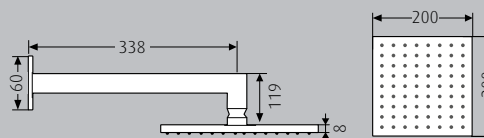

Glas schwarz Glas weiß Chrom

WimTec OCEAN R4 - Regendusche

Das quadratische Design macht die verchromte Regendusche zu einem Klassiker für moderne Bäder.

WimTec OCEAN S7 - Handbrauseset

Die WimTec OCEAN S7 Handbrause mit ihrem großzügig dimensionierten Brausekopf und EcoAir-System bietet 3 verstellbare Strahlarten (Rain, Soft und Massage). Gemeinsam im Set mit Schubstange (70 oder 90 cm) mit integriertem Wandanschlussbogen und auf beliebige Seite drehbarem Handbrausehalter sowie Brauseschlauch 150 cm mit glatter Oberfläche. Weiche Silikondüsen ermöglichen ein einfaches Beseitigen von Kalkablagerungen.

Technische Daten und Maße in mm:

Ausladung: 347 mm
 Wasserzulauf: G 1/2" AG
 Durchflussmenge: max. 30 l/min bei 0,3 MPa (3 bar)

Ausladung: 338 mm - Brauseteller schwenkbar
 Wasserzulauf: G 1/2" AG
 Durchflussmenge: max. 32 l/min bei 0,3 MPa (3 bar)

Wasserzulauf: G 1/2" AG
 Durchflussmenge: max. 16 l/min bei 0,3 MPa (3 bar)
 Brauseschlauch: 150 cm

Bezeichnung	Material	Art.Nr.
 WimTec OCEAN R7 - Regendusche Edelstahl verchromt	Glas weiß	114 737
	Glas schwarz	114 744
	Chrom	121 667
 WimTec OCEAN R4 - Regendusche	Chrom	112 481
WimTec OCEAN S7 - Handbrauseset Schubstange 70 cm Schubstange 90 cm	Chrom	119 022
	Chrom	119 992