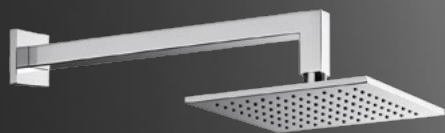

WimTec® OCEAN

WimTec OCEAN R7 - Regendusche

Puristisches Design und ein großzügiger Wasserstrahl machen die WimTec OCEAN R7 Regendusche zu einem besonderen Duscherlebnis. Weiche Silikondüsen ermöglichen ein einfaches Beseitigen von Kalkablagerungen. Regendusche aus Edelstahl verchromt, Abdeckplatte aus Sicherheitsglas oder Edelstahl.

Glas schwarz Glas weiß Chrom

WimTec OCEAN R4 - Regendusche

Das quadratische Design macht die verchromte Regendusche zu einem Klassiker für moderne Bäder.

WimTec OCEAN S7 - Handbrauseset

Die WimTec OCEAN S7 Handbrause mit ihrem großzügig dimensionierten Brausekopf und EcoAir-System bietet 3 verstellbare Strahlarten (Rain, Soft und Massage). Gemeinsam im Set mit Schubstange (70 oder 90 cm) mit integriertem Wandanschlussbogen und auf beliebige Seite drehbarem Handbrausehalter sowie Brauseschlauch 150 cm mit glatter Oberfläche. Weiche Silikondüsen ermöglichen ein einfaches Beseitigen von Kalkablagerungen.

Technische Daten und Maße in mm:

Ausladung: 347 mm
 Wasserzulauf: G 1/2" AG
 Durchflussmenge: max. 30 l/min bei 0,3 MPa (3 bar)

Ausladung: 338 mm - Brauseteller schwenkbar
 Wasserzulauf: G 1/2" AG
 Durchflussmenge: max. 32 l/min bei 0,3 MPa (3 bar)

Wasserzulauf: G 1/2" AG
 Durchflussmenge: max. 16 l/min bei 0,3 MPa (3 bar)
 Brauseschlauch: 150 cm

Bezeichnung	Material	Art.Nr.
 WimTec OCEAN R7 - Regendusche Edelstahl verchromt	Glas weiß	114 737
	Glas schwarz	114 744
	Chrom	121 667
 WimTec OCEAN R4 - Regendusche	Chrom	112 481
WimTec OCEAN S7 - Handbrauseset Schubstange 70 cm Schubstange 90 cm	Chrom	119 022
	Chrom	119 992