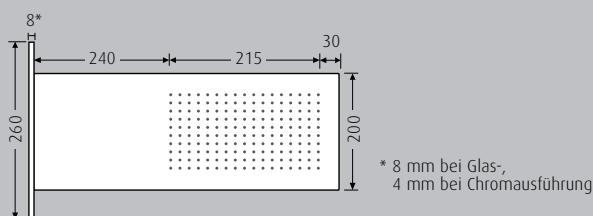

Glas schwarz Glas weiß Chrom

WimTec OCEAN R4 - Regendusche

Das quadratische Design macht die verchromte Regendusche zu einem Klassiker für moderne Bäder.

WimTec OCEAN S7 - Handbrauseset

Die WimTec OCEAN S7 Handbrause mit ihrem großzügig dimensionierten Brausekopf und EcoAir-System bietet 3 verstellbare Strahlarten (Rain, Soft und Massage). Gemeinsam im Set mit Schubstange (70 oder 90 cm) mit integriertem Wandanschlussbogen und auf beliebige Seite drehbarem Handbrausehalter sowie Brauseschlauch 150 cm mit glatter Oberfläche. Weiche Silikondüsen ermöglichen ein einfaches Beseitigen von Kalkablagerungen.

Technische Daten und Maße in mm:

Ausladung: 347 mm
 Wasserzulauf: G 1/2" AG
 Durchflussmenge: max. 30 l/min bei 0,3 MPa (3 bar)

Ausladung: 338 mm - Brauseteller schwenkbar
 Wasserzulauf: G 1/2" AG
 Durchflussmenge: max. 32 l/min bei 0,3 MPa (3 bar)

Wasserzulauf: G 1/2" AG
 Durchflussmenge: max. 16 l/min bei 0,3 MPa (3 bar)
 Brauseschlauch: 150 cm

Bezeichnung	Material	Art.Nr.
 WimTec OCEAN R7 - Regendusche Edelstahl verchromt	Glas weiß	114 737
	Glas schwarz	114 744
	Chrom	121 667
 WimTec OCEAN R4 - Regendusche	Chrom	112 481
WimTec OCEAN S7 - Handbrauseset Schubstange 70 cm Schubstange 90 cm	Chrom	119 022
	Chrom	119 992