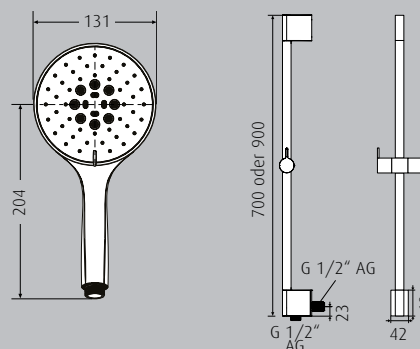

WimTec® OCEAN

WimTec OCEAN R7 - Regendusche

Puristisches Design und ein großzügiger Wasserstrahl machen die WimTec OCEAN R7 Regendusche zu einem besonderen Duscherlebnis. Weiche Silikondüsen ermöglichen ein einfaches Beseitigen von Kalkablagerungen. Regendusche aus Edelstahl verchromt, Abdeckplatte aus Sicherheitsglas oder Edelstahl.

Glas schwarz Glas weiß Chrom

WimTec OCEAN R4 - Regendusche

Das quadratische Design macht die verchromte Regendusche zu einem Klassiker für moderne Bäder.

WimTec OCEAN S7 - Handbrauseset

Die WimTec OCEAN S7 Handbrause mit ihrem großzügig dimensionierten Brausekopf und EcoAir-System bietet 3 verstellbare Strahlarten (Rain, Soft und Massage). Gemeinsam im Set mit Schubstange (70 oder 90 cm) mit integriertem Wandanschlussbogen und auf beliebige Seite drehbarem Handbrausehalter sowie Brauseschlauch 150 cm mit glatter Oberfläche. Weiche Silikondüsen ermöglichen ein einfaches Beseitigen von Kalkablagerungen.

Technische Daten und Maße in mm:

Ausladung: 347 mm
 Wasserzulauf: G 1/2" AG
 Durchflussmenge: max. 30 l/min bei 0,3 MPa (3 bar)

Ausladung: 338 mm - Brauseteller schwenkbar
 Wasserzulauf: G 1/2" AG
 Durchflussmenge: max. 32 l/min bei 0,3 MPa (3 bar)

Wasserzulauf: G 1/2" AG
 Durchflussmenge: max. 16 l/min bei 0,3 MPa (3 bar)
 Brauseschlauch: 150 cm

Bezeichnung	Material	Art.Nr.
 WimTec OCEAN R7 - Regendusche Edelstahl verchromt	Glas weiß	114 737
	Glas schwarz	114 744
	Chrom	121 667
 WimTec OCEAN R4 - Regendusche	Chrom	112 481
WimTec OCEAN S7 - Handbrauseset Schubstange 70 cm Schubstange 90 cm	Chrom	119 022
	Chrom	119 992