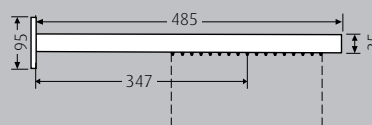

Glas schwarz Glas weiß Chrom

WimTec OCEAN R4 - Regendusche

Das quadratische Design macht die verchromte Regendusche zu einem Klassiker für moderne Bäder.

WimTec OCEAN S7 - Handbrauseset

Die WimTec OCEAN S7 Handbrause mit ihrem großzügig dimensionierten Brausekopf und EcoAir-System bietet 3 verstellbare Strahlarten (Rain, Soft und Massage). Gemeinsam im Set mit Schubstange (70 oder 90 cm) mit integriertem Wandanschlussbogen und auf beliebige Seite drehbarem Handbrausehalter sowie Brauseschlauch 150 cm mit glatter Oberfläche. Weiche Silikondüsen ermöglichen ein einfaches Beseitigen von Kalkablagerungen.

Technische Daten und Maße in mm:

Ausladung: 347 mm
 Wasserzulauf: G 1/2" AG
 Durchflussmenge: max. 30 l/min bei 0,3 MPa (3 bar)

Ausladung: 338 mm - Brauseteller schwenkbar
 Wasserzulauf: G 1/2" AG
 Durchflussmenge: max. 32 l/min bei 0,3 MPa (3 bar)

Wasserzulauf: G 1/2" AG
 Durchflussmenge: max. 16 l/min bei 0,3 MPa (3 bar)
 Brauseschlauch: 150 cm

Bezeichnung	Material	Art.Nr.
 WimTec OCEAN R7 - Regendusche Edelstahl verchromt	Glas weiß	114 737
	Glas schwarz	114 744
	Chrom	121 667
 WimTec OCEAN R4 - Regendusche	Chrom	112 481
WimTec OCEAN S7 - Handbrauseset Schubstange 70 cm Schubstange 90 cm	Chrom	119 022
	Chrom	119 992