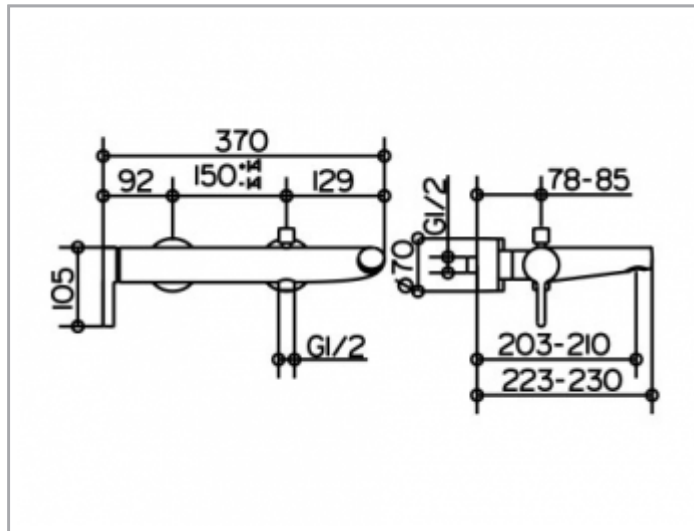

Edition 400

51520010100 Einhebel-Wannenmischer DN 15

**PRODUKT**

**ZEICHNUNG**

**PRODUKTBESCHREIBUNG**

für AP Montage  
 Mischwasserkartusche mit keramischen Dichtscheiben,  
 mit automatischer Rückstellung Wanne/Brause,  
 Schlauchanschluß DN 15,  
 Durchflussmenge für Handbrause begrenzt auf 15 l/min.,  
 Luftsprudler SLIM SSR M24 x 1, Strahlwinkel verstellbar,  
 eigensicher gegen Rückfließen, Stichmaß 150 +/- 14 mm,  
 für Durchlauferhitzer geeignet

**OBERFLÄCHE**

verchromt

**AUSSCHREIBUNGSTEXT**

KEUCO Edition 400 Einhebel-Wannenmischer DN15, 51520010100  
 hochglanzverchromter Einhebel-Wannenmischer, DN15,  
 in skulpturaler Formensprache für Aufputz-Montage,  
 hochwertige Mischwasserkartusche mit keramischen Dichtscheiben,  
 mit automatischer Rückstellung Wanne/Brause,  
 Schlauchanschluss DN 15,  
 Durchflussmenge der Handbrause begrenzt auf 15 l/min.,  
 eigensicher gegen Rückfließen,  
 Luftsprudler SLIM SSR M 24x1, Strahlwinkel verstellbar +/-6°,  
 geeignet für Durchlauferhitzer,  
 Breite 370 mm, maximale Ausladung 230 mm,  
 Stichmaß 150 +/- 14 mm