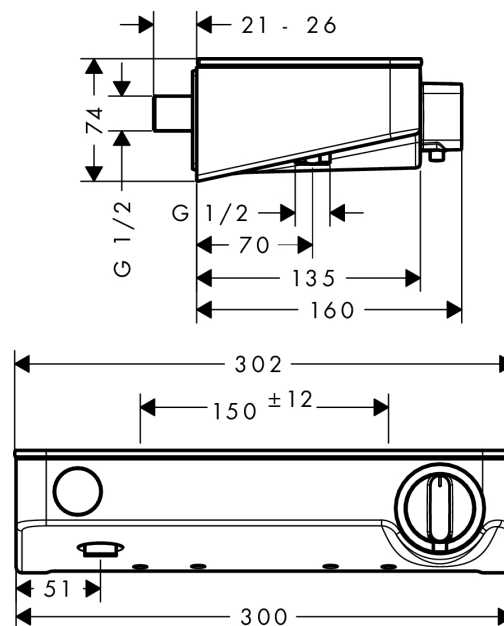

ShowerTablet Select
ShowerTablet Select 300 Brausethermostat Aufputz
 Oberflächen: **weiß/chrom** Artikelnummer: **13171400**

Beschreibung

Merkmale

- 1 Verbraucher
- Select Ventil, Thermostatkartusche zur Regelung der Temperatur
- Sicherheitssperre bei 40° C
- Temperaturbegrenzung einstellbar
- Durchflussmenge Anschluss Handbrause (bei 3 bar): 14 l/min
- Betriebsdruck: min. 1 bar / max. 10 bar
- Ablage aus Sicherheitsglas
- Oberfläche Ablage: chrom oder weiß
- mit isolierter Wasserführung
- Rückflussverhinderer
- Schalldämpfer
- Material: Bediengriffe aus Metall
- Schmutzfangsieb
- Stichmaß: 150 ± 12 mm
- Anschlussgröße: DN15
- Geräuschgruppe: I
- Durchflussklasse: C
- DVGW NW-6509CO0507
- PA-IX 28055/IC

Bestehend aus

- S-Anschluss Set (#95772XXX)

Technologie

Designpreise

Focus Open 2013
Silver

Produktabbildung

Maßzeichnung

ShowerTablet Select
ShowerTablet Select 300 Brausethermostat Aufputz
 Oberflächen: **weiß/chrom** Artikelnummer: **13171400**

Durchflussdiagramm