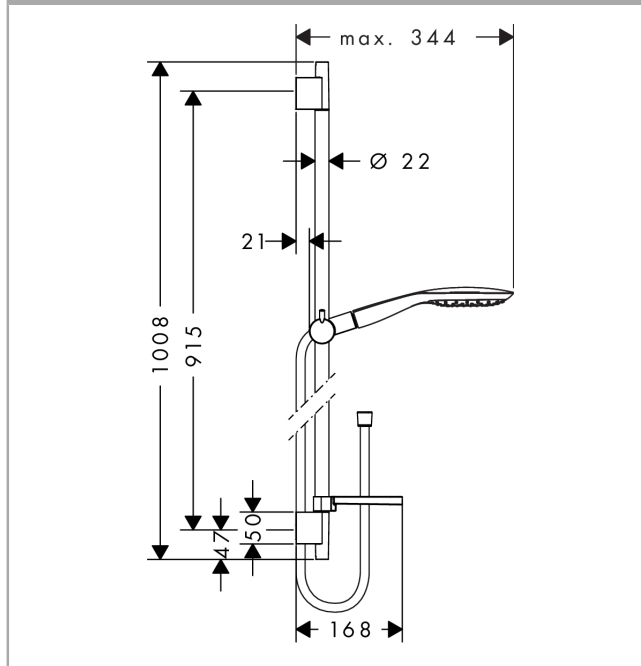

##### Merkmale

- Strahlart: RainAir, CaresseAir, Mix
- komfortable Strahlartenumstellung durch Select-Taste
- Brausekopfgröße: 150 mm
- brauseseitiger Drehwirbel gegen lästiges Verdrehen des Brauseschlauches
- Neigungswinkel um 90° verstellbar, Schieber schwenkt nach links und rechts sowie oben und unten
- maximale Durchflussmenge (bei 3 bar): 16 l/min
- verchromte Wandstütze aus Kunststoff

#### Maßzeichnung