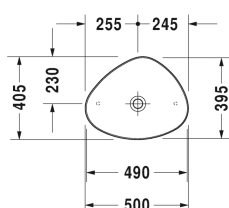

Aufsatzbecken # 2339500000

| < 500 mm > |

Aufsatzbecken	Größe	Gewicht	Bestellnummer
ohne Hahnlochbank, ohne Überlauf, 500 mm			
Farben			
00 Weiss			
Variante			
☒	500 x 405 mm	5,800 kg	2339500000
Sanitärkeramiken mit der speziellen WonderGliss Oberflächen Ausführung bleiben sauber und gut aussehend für eine lange Zeit. Wenn Sie WonderGliss bestellen fügen Sie bitte eine "1" als elfte Ziffer zur Bestellnummer hinzu.			
Zubehör			
Design Siphon		1,500 kg	005036
Schaftventil für Waschtische ohne Überlauf	50 mm	0,300 kg	005024
Passende Produkte			
Waschtischunterbau wandhängend 1 Auszug, Konsolenplatte mit einem Ausschnitt, für 1 Aufsatzbecken mittig, 800 x 550 mm	800 x 550 mm		KT6694
Waschtischunterbau wandhängend 1 Auszug, Konsolenplatte mit einem Ausschnitt, für 1 Aufsatzbecken mittig, 1000 x 550 mm	1000 x 550 mm		KT6695
Waschtischunterbau wandhängend 1 Auszug, Konsolenplatte mit einem Ausschnitt, für 1 Aufsatzbecken mittig, 1200 x 550 mm	1200 x 550 mm		KT6696
Waschtischunterbau wandhängend 2 Auszüge, 1 Konsolenplatte mit wahlweise einem oder zwei Ausschnitten, für 1 bzw. 2 Aufsatzbecken, 1400 x 550 mm	1400 x 550 mm		KT6697 B/L/R
Waschtischunterbau wandhängend 2 Schubkästen, oberer Schubkasten inkl. Siphonausschnitt und Schürze, Konsolenplatte mit einem Ausschnitt, für 1 Aufsatzbecken mittig, 800 x 550 mm	800 x 550 mm		KT6654