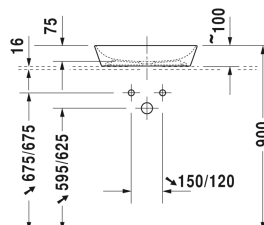

Aufsatzbecken # 2339500000

| < 500 mm > |

Aufsatzbecken	Größe	Gewicht	Bestellnummer
ohne Hahnlochbank, ohne Überlauf, 500 mm			
Farben			
00 Weiss			
Variante			
☒	500 x 405 mm	5,800 kg	2339500000
Sanitärkeramiken mit der speziellen WonderGliss Oberflächen Ausführung bleiben sauber und gut aussehend für eine lange Zeit. Wenn Sie WonderGliss bestellen fügen Sie bitte eine "1" als elfte Ziffer zur Bestellnummer hinzu.			
Zubehör			
Design Siphon		1,500 kg	005036
Schaftventil für Waschtische ohne Überlauf	50 mm	0,300 kg	005024
Passende Produkte			
Waschtischunterbau wandhängend 1 Auszug, Konsolenplatte mit einem Ausschnitt, für 1 Aufsatzbecken mittig, 800 x 550 mm	800 x 550 mm		KT6694
Waschtischunterbau wandhängend 1 Auszug, Konsolenplatte mit einem Ausschnitt, für 1 Aufsatzbecken mittig, 1000 x 550 mm	1000 x 550 mm		KT6695
Waschtischunterbau wandhängend 1 Auszug, Konsolenplatte mit einem Ausschnitt, für 1 Aufsatzbecken mittig, 1200 x 550 mm	1200 x 550 mm		KT6696
Waschtischunterbau wandhängend 2 Auszüge, 1 Konsolenplatte mit wahlweise einem oder zwei Ausschnitten, für 1 bzw. 2 Aufsatzbecken, 1400 x 550 mm	1400 x 550 mm		KT6697 B/L/R
Waschtischunterbau wandhängend 2 Schubkästen, oberer Schubkasten inkl. Siphonausschnitt und Schürze, Konsolenplatte mit einem Ausschnitt, für 1 Aufsatzbecken mittig, 800 x 550 mm	800 x 550 mm		KT6654