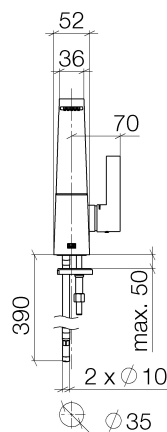

Produktspezifikationen

- **Ausladung 173 mm**
- starrer Auslauf
- Strahlmatte 50 x 33 mm
- Armaturenhöhe 226 mm
- Sockel 56 x 52 mm
- Höhe bis Luftsprudler 212 mm
- Kartusche mit keramischen Scheiben
- 2x Druckschlauch M 8 x 1 eingeschraubt
- **ohne Ablaufgarnitur**
- Durchfluss max. 4 l/min
- bleifrei

Oberflächen

- | | |
|---------------|-------------|
| • chrom | 33521705-00 |
| • platin matt | 33521705-06 |

Explosionszeichnung

Bestellmenge

Nr.	Artikelnummer	Benennung	Verbaumenge
1	90117000100ff	Auslauf	1
2	9015050420090	Kartusche	1
3	09311115290	Stift	1
4	09141013790	Dichtung	1
5	09240429490	Huelse	1
6	09141006390	Dichtung	1
7	092830029ff	Haube	1
8	092067010ff	Griff	1
9	09311103090	Stift	1
10	09312001790	Stopfen	1
11	0430040180090	Schlauch	2
12	09230103490	Durchflussbegrenzer	1
13	0431200391090	Stopfen	1
14	09311101290	Stift	1
15	0430110387590	Befestigungssatz	1

Durchflussdiagramm