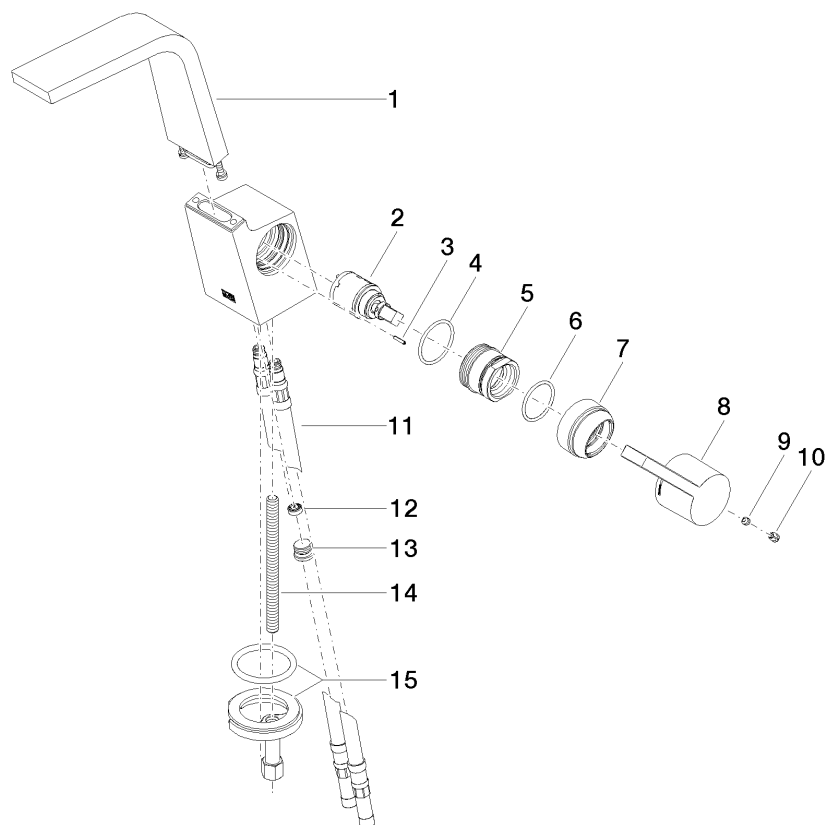

Produktspezifikationen

- **Ausladung 173 mm**
- starrer Auslauf
- Strahlmatte 50 x 33 mm
- Armaturenhöhe 226 mm
- Sockel 56 x 52 mm
- Höhe bis Luftsprudler 212 mm
- Kartusche mit keramischen Scheiben
- 2x Druckschlauch M 8 x 1 eingeschraubt
- **ohne Ablaufgarnitur**
- Durchfluss max. 4 l/min
- bleifrei

Oberflächen

- | | |
|---------------|-------------|
| • chrom | 33521705-00 |
| • platin matt | 33521705-06 |

Explosionszeichnung

Bestellmenge

Nr.	Artikelnummer	Benennung	Verbaumenge
1	90117000100ff	Auslauf	1
2	9015050420090	Kartusche	1
3	09311115290	Stift	1
4	09141013790	Dichtung	1
5	09240429490	Huelse	1
6	09141006390	Dichtung	1
7	092830029ff	Haube	1
8	092067010ff	Griff	1
9	09311103090	Stift	1
10	09312001790	Stopfen	1
11	0430040180090	Schlauch	2
12	09230103490	Durchflussbegrenzer	1
13	0431200391090	Stopfen	1
14	09311101290	Stift	1
15	0430110387590	Befestigungssatz	1

Durchflussdiagramm