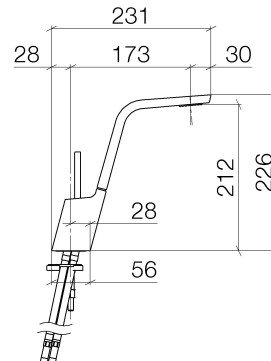

Produktspezifikationen

- **Ausladung 173 mm**
- starrer Auslauf
- Strahlmatte 50 x 33 mm
- Armaturenhöhe 226 mm
- Sockel 56 x 52 mm
- Höhe bis Luftsprudler 212 mm
- Kartusche mit keramischen Scheiben
- 2x Druckschlauch M 8 x 1 eingeschraubt
- **ohne Ablaufgarnitur**
- Durchfluss max. 4 l/min
- bleifrei

Oberflächen

- | | |
|---------------|-------------|
| • chrom | 33521705-00 |
| • platin matt | 33521705-06 |

Explosionszeichnung

Bestellmenge

Nr.	Artikelnummer	Benennung	Verbaumenge
1	90117000100ff	Auslauf	1
2	9015050420090	Kartusche	1
3	09311115290	Stift	1
4	09141013790	Dichtung	1
5	09240429490	Huelse	1
6	09141006390	Dichtung	1
7	092830029ff	Haube	1
8	092067010ff	Griff	1
9	09311103090	Stift	1
10	09312001790	Stopfen	1
11	0430040180090	Schlauch	2
12	09230103490	Durchflussbegrenzer	1
13	0431200391090	Stopfen	1
14	09311101290	Stift	1
15	0430110387590	Befestigungssatz	1

Durchflussdiagramm