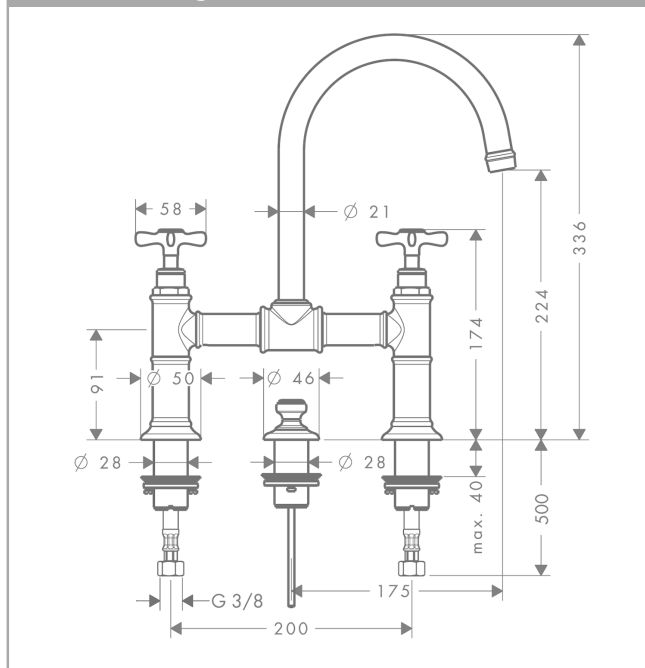

### Merkmale

- ComfortZone 220
- Ausladung 175 mm
- Normalstrahl
- Durchflussmenge: 5 l/min
- Keramikventile heiß/ kalt 90°
- Temperaturbegrenzung nicht einstellbar
- Zugstangen-Ablaufgarnitur G 1¼
- für Durchlauferhitzer geeignet
- Schwenkbereich 120°
- Anschlussart: G ¾ Anschlussschläuche
- Anschlussgröße: DN15
- P-IX 18197/IO

### Optionales Zubehör

- Eckventil mit Schubler (#13954XXX)
- Flowstar Designsifon (#52100XXX)

## Maßzeichnung

**Axor Montreux**  
**2-Griff-Waschtischarmatur 220 mit Zugstangen-Ablaufgarnitur**  
 Oberflächen: **chrom** Artikelnummer: **16510000**