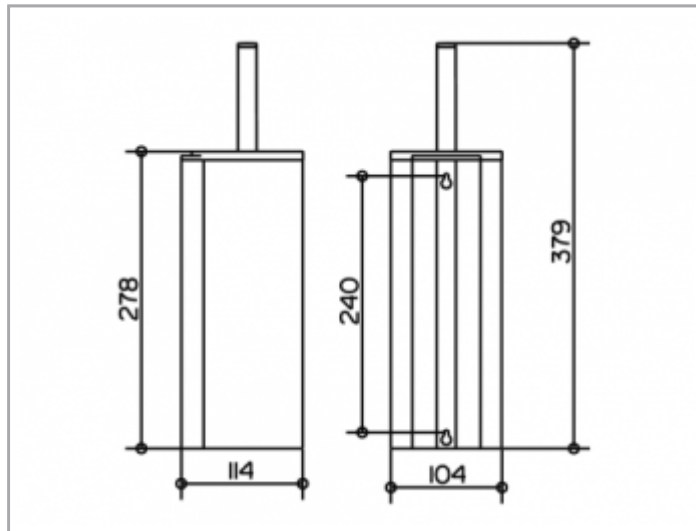

Plan  
14964010100 Toilettenbürstengarnitur

**PRODUKT**

**ZEICHNUNG**

**PRODUKTBESCHREIBUNG**

komplett mit Kunststoff-Einsatz, Bürste mit Griff und Ersatzbürstenkopf

**OBERFLÄCHE**

verchromt

**AUSSCHREIBUNGSTEXT**

KEUCO PLAN Toilettenbürstengarnitur 14964010100  
Hochglanzverchromte Toilettenbürstengarnitur  
in ästhetischem, funktionalem Design, Wandmodell  
komplett mit Kunststoff-Einsatz,  
Bürste mit Griff und Ersatzbürstenkopf  
herausnehmbarer Kunststoffeinsatz für leichtes Reinigen  
Höhe 278 mm (Höhe inklusive Bürste 379 mm),  
Durchmesser 104 mm, Ausladung 114 mm  
Die Toilettenbürstengarnitur wird verdeckt angebracht  
Lieferung inkl. korrosionsfreiem Befestigungsmaterial